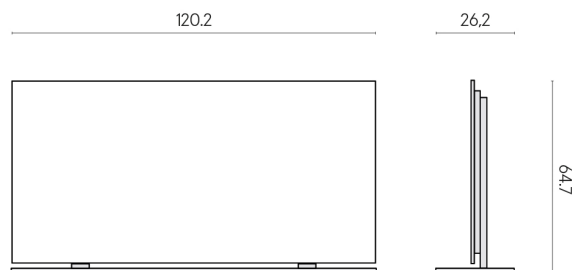

SCHEMA DI CONFIGURAZIONE

Cod. art.: 620880000002

Frame

Electric Radiator 120 + Support Frame

Rivestimento del
prodottoCharme Extra Lasa
Naturale

I colori e le altre caratteristiche estetiche delle piastrelle presenti nelle illustrazioni presenti sul sito sono puramente indicativi. Guarda sempre i campioni di persona prima dell'acquisto.