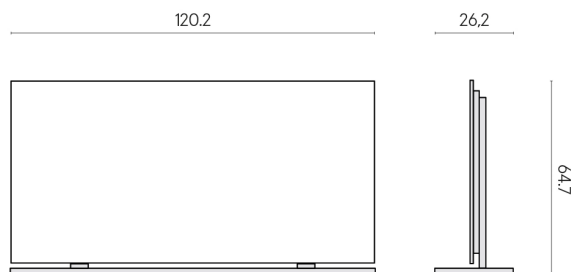

SCHEDA DI CONFIGURAZIONE

Cod. art.: 620880000002

Frame

Electric Radiator 120 + Support Frame

Rivestimento del
prodotto

Charme Extra Arcadia
Naturale

I colori e le altre caratteristiche estetiche delle piastrelle presenti nelle illustrazioni presenti sul sito sono puramente indicativi. Guarda sempre i campioni di persona prima dell'acquisto.