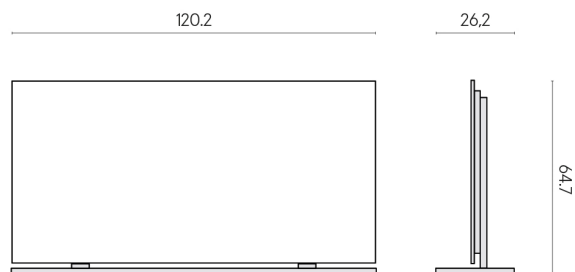

SCHEMA DI CONFIGURAZIONE

Cod. art.: 620880000002

Frame

Electric Radiator 120 + Support Frame

Rivestimento del
prodottoGenesis Venus Cream
Naturale

I colori e le altre caratteristiche estetiche delle piastrelle presenti nelle illustrazioni presenti sul sito sono puramente indicativi. Guarda sempre i campioni di persona prima dell'acquisto.