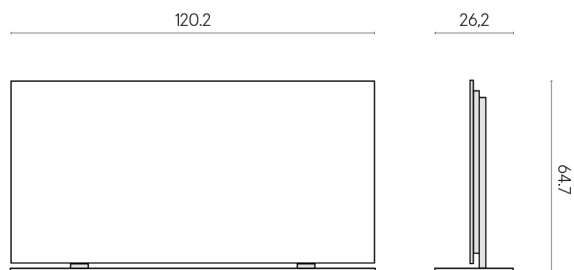

SCHEDA DI CONFIGURAZIONE

Cod. art.: 620880000002

Frame

Electric Radiator 120 + Support Frame

Rivestimento del
prodotto

Charme Deluxe
Arabescato White
Naturale

I colori e le altre caratteristiche estetiche delle piastrelle presenti nelle illustrazioni presenti sul sito sono puramente indicativi. Guarda sempre i campioni di persona prima dell'acquisto.