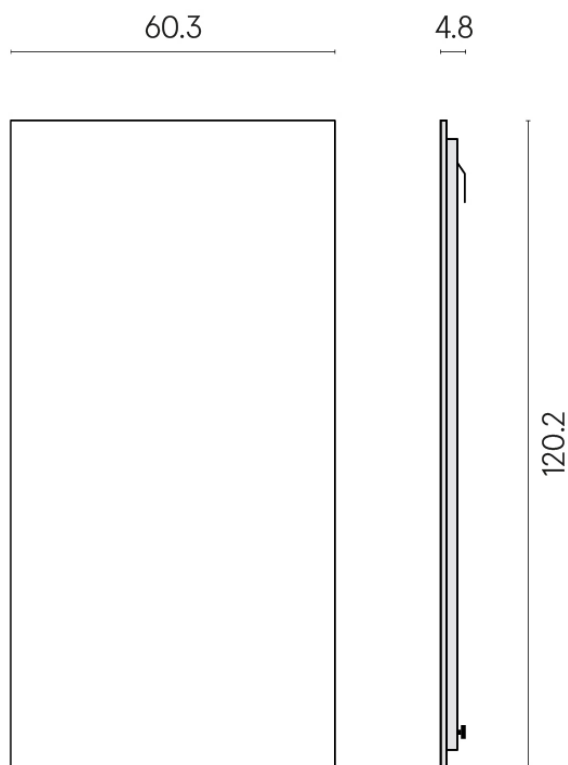

SCHEMA DI CONFIGURAZIONE

Cod. art.: 620880000001

Frame

Electric Radiator 120

Rivestimento del
prodottoContempora Flare
Cerato

I colori e le altre caratteristiche estetiche delle piastrelle presenti nelle illustrazioni presenti sul sito sono puramente indicativi. Guarda sempre i campioni di persona prima dell'acquisto.