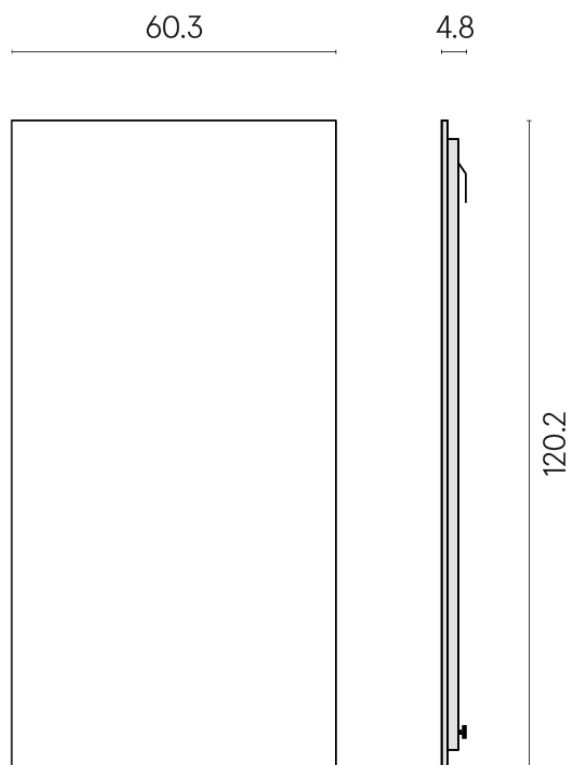

SCHEDA DI CONFIGURAZIONE

Cod. art.: 620880000001

Frame

Electric Radiator 120

Rivestimento del
prodotto

Charme Evo
Calacatta Naturale

I colori e le altre caratteristiche estetiche delle piastrelle presenti nelle illustrazioni presenti sul sito sono puramente indicativi. Guarda sempre i campioni di persona prima dell'acquisto.

**Trova il punto vendita
autorizzato più vicino:**

<https://nn.italonceramica.ru/ru/home/dealer/>

ITALON HOME

© COPYRIGHT ITALON - АО Керамогранитный завод 142800, Россия, Московская область,
г. Ступино, Староситненское шоссе, вл. 32 - Тел. +7 495 2251322 / Факс +7 495 2251346