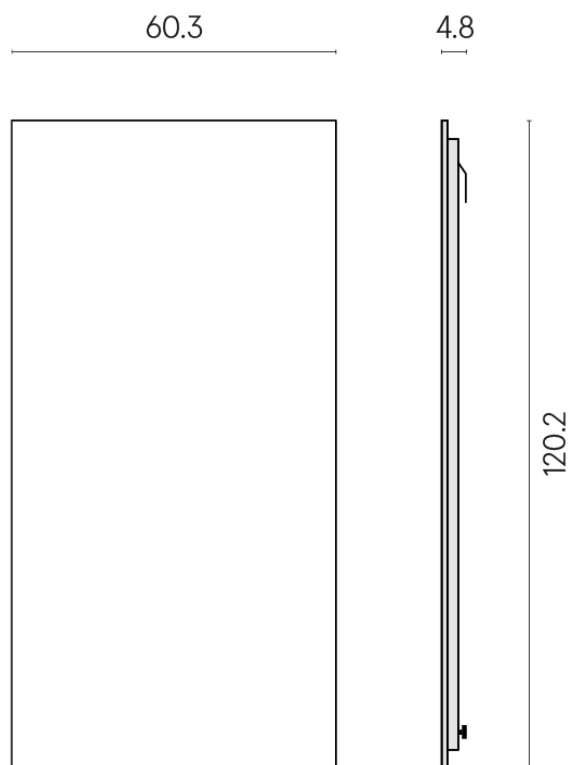

SCHEMA DI CONFIGURAZIONE

Cod. art.: 620880000001

Frame

Electric Radiator 120

Rivestimento del
prodottoRoom White Stone
Cerato

I colori e le altre caratteristiche estetiche delle piastrelle presenti nelle illustrazioni presenti sul sito sono puramente indicativi. Guarda sempre i campioni di persona prima dell'acquisto.