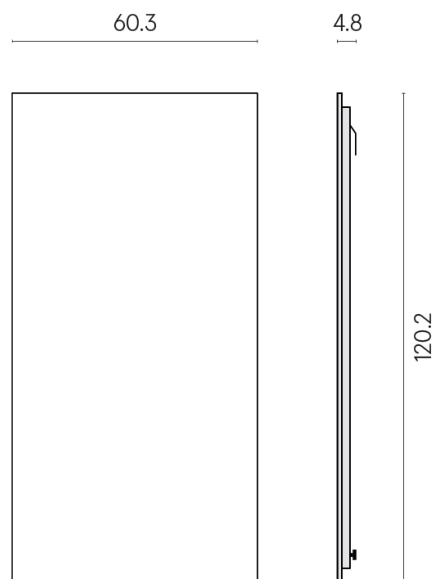

SCHEDA DI CONFIGURAZIONE

Cod. art.: 620880000001

Frame

Electric Radiator 120

Rivestimento del
prodotto

Room Beige Stone
Cerato

I colori e le altre caratteristiche estetiche delle piastrelle presenti nelle illustrazioni presenti sul sito sono puramente indicativi. Guarda sempre i campioni di persona prima dell'acquisto.