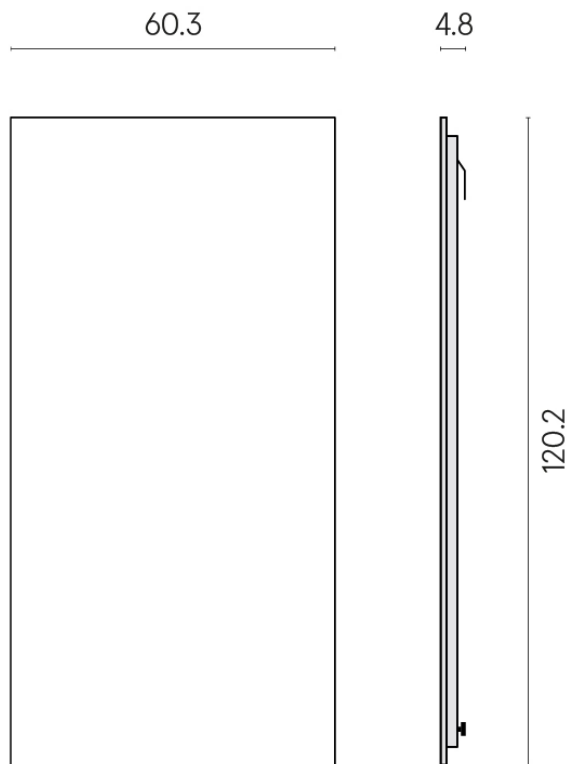

Cod. art.: 620880000001

Frame

Electric Radiator 120

Rivestimento del
prodotto

Millennium Iron
Naturale

I colori e le altre caratteristiche estetiche delle piastrelle presenti nelle illustrazioni presenti sul sito sono puramente indicativi. Guarda sempre i campioni di persona prima dell'acquisto.