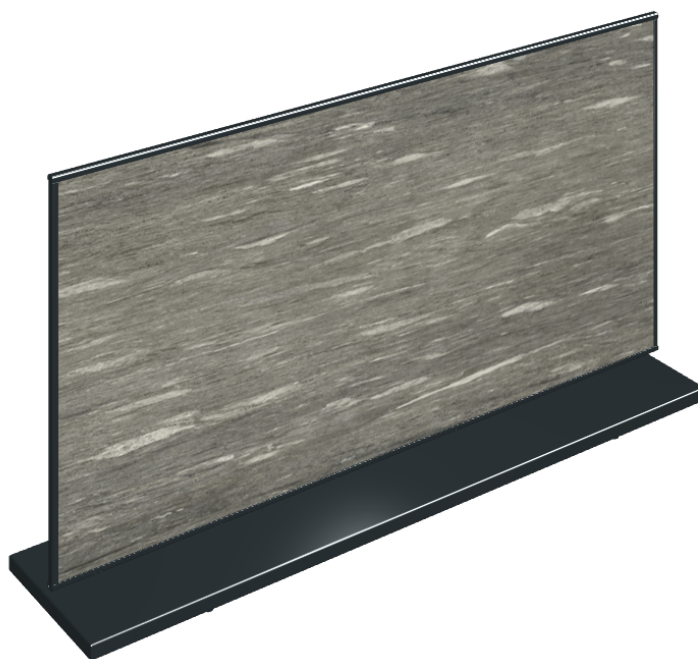

# Frame

## Electric Radiator 120

Rivestimento del  
prodotto

Skyfall Grigio Alpino  
Naturale

I colori e le altre caratteristiche estetiche delle piastrelle presenti nelle illustrazioni presenti sul sito sono puramente indicativi. Guarda sempre i campioni di persona prima dell'acquisto.