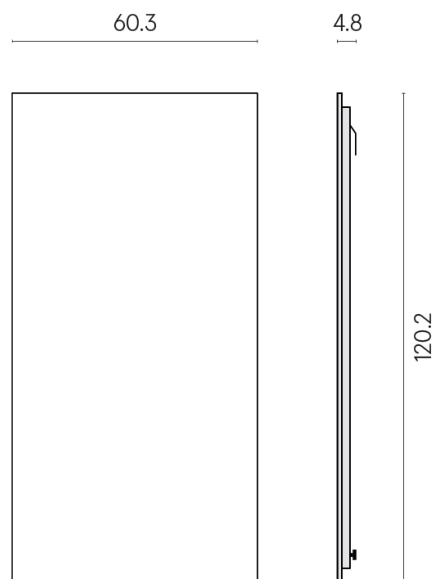

SCHEDA DI CONFIGURAZIONE

Cod. art.: 620880000001

Frame

Electric Radiator 120

Rivestimento del prodotto

Charme Advance
Platinum White
Naturale

I colori e le altre caratteristiche estetiche delle piastrelle presenti nelle illustrazioni presenti sul sito sono puramente indicativi. Guarda sempre i campioni di persona prima dell'acquisto.