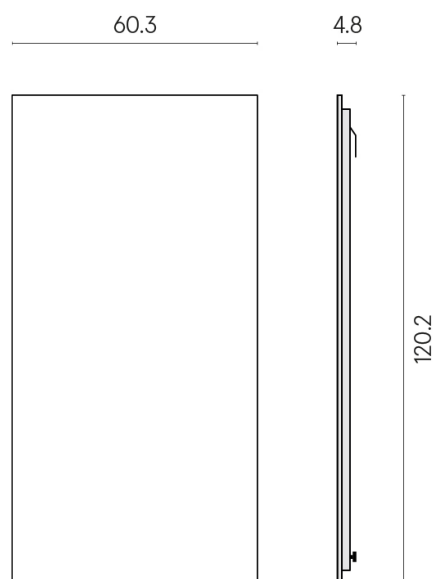

SCHEMA DI CONFIGURAZIONE

Cod. art.: 620880000001

Frame

Electric Radiator 120

Rivestimento del
prodotto

Charme Advance Silk
Grey Cerato

I colori e le altre caratteristiche estetiche delle piastrelle presenti nelle illustrazioni presenti sul sito sono puramente indicativi. Guarda sempre i campioni di persona prima dell'acquisto.

**Trova il punto vendita
autorizzato più vicino:**

<https://nn.italonceramica.ru/ru/home/dealer/>

ITALON HOME

© COPYRIGHT ITALON - АО Керамогранитный завод 142800, Россия, Московская область,
г. Ступино, Староситненское шоссе, вл. 32 - Тел. +7 495 2251322 / Факс +7 495 2251346