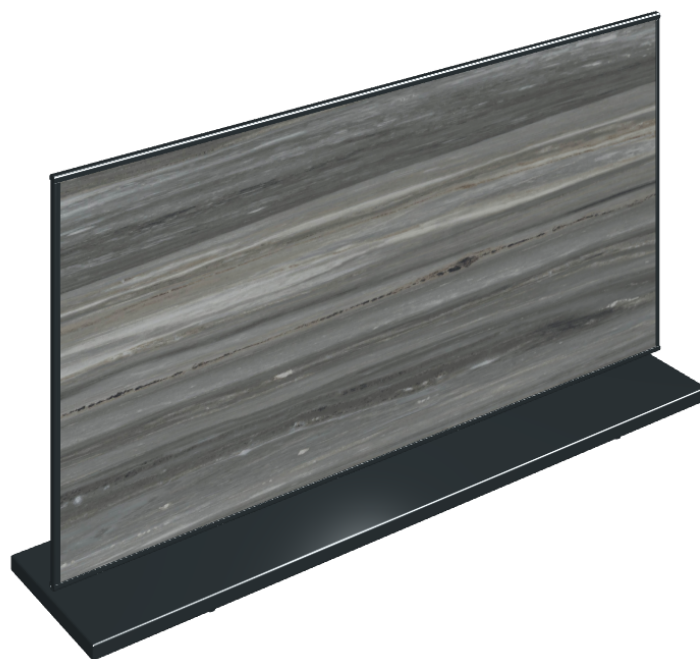

SCHEMA DI CONFIGURAZIONE

Cod. art.: 620880000001

Frame

Electric Radiator 120

Rivestimento del
prodottoCharme Advance
Palissandro Dark Lux

I colori e le altre caratteristiche estetiche delle piastrelle presenti nelle illustrazioni presenti sul sito sono puramente indicativi. Guarda sempre i campioni di persona prima dell'acquisto.