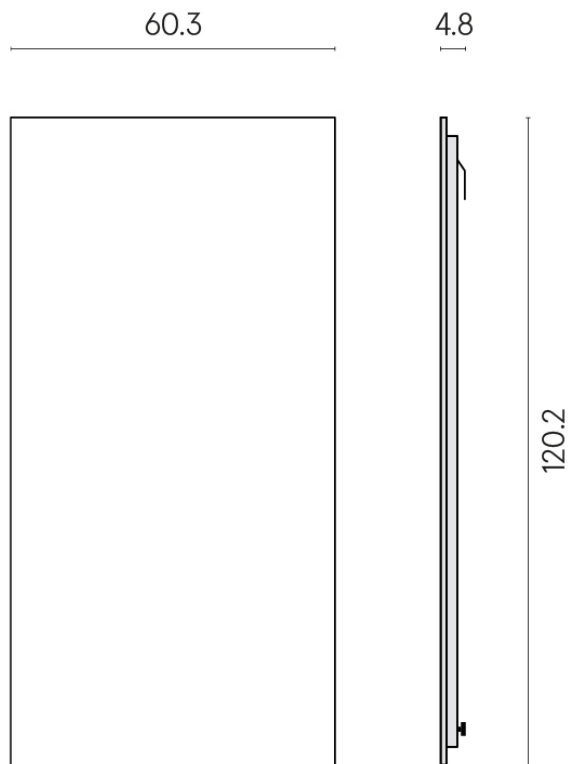

Cod. art.: 620880000001

Frame

Electric Radiator 120

Rivestimento del
prodotto

Metropolis Calacatta
Gold Naturale

I colori e le altre caratteristiche estetiche delle piastrelle presenti nelle illustrazioni presenti sul sito sono puramente indicativi. Guarda sempre i campioni di persona prima dell'acquisto.