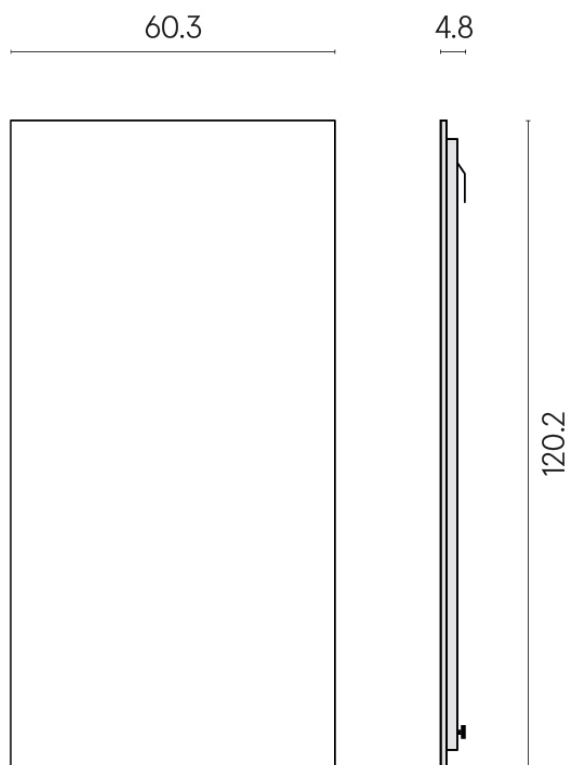

SCHEMA DI CONFIGURAZIONE

Cod. art.: 620880000001

Frame

Electric Radiator 120

Rivestimento del
prodottoMetropolis Desert
Beige Naturale

I colori e le altre caratteristiche estetiche delle piastrelle presenti nelle illustrazioni presenti sul sito sono puramente indicativi. Guarda sempre i campioni di persona prima dell'acquisto.