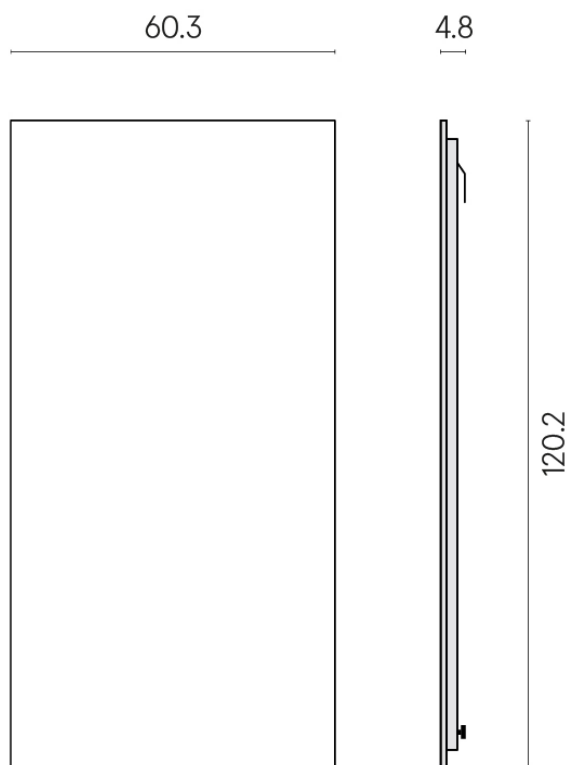

SCHEDA DI CONFIGURAZIONE

Cod. art.: 620880000001

Frame

Electric Radiator 120

Rivestimento del
prodotto

Metropolis Graphite
Dark Naturale

I colori e le altre caratteristiche estetiche delle piastrelle presenti nelle illustrazioni presenti sul sito sono puramente indicativi. Guarda sempre i campioni di persona prima dell'acquisto.