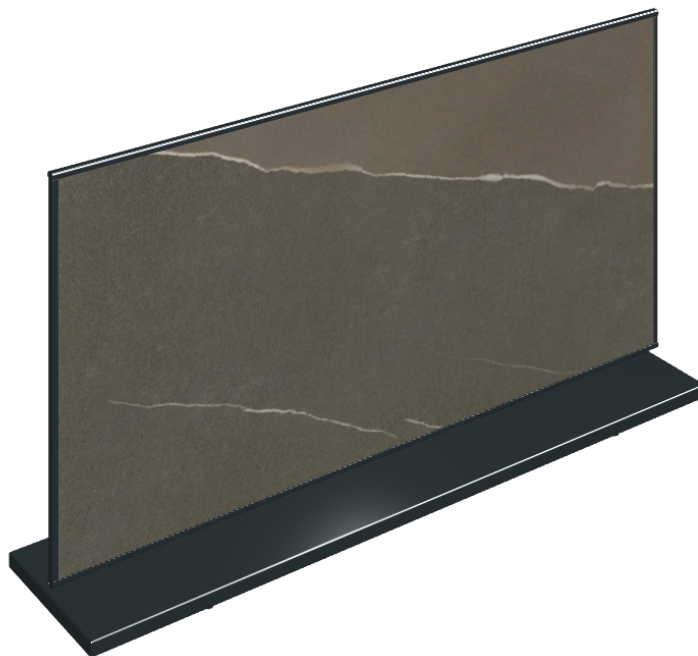

## Electric Radiator 120

Rivestimento del  
prodottoMetropolis Arcadia  
Brown Naturale

I colori e le altre caratteristiche estetiche delle piastrelle presenti nelle illustrazioni presenti sul sito sono puramente indicativi. Guarda sempre i campioni di persona prima dell'acquisto.