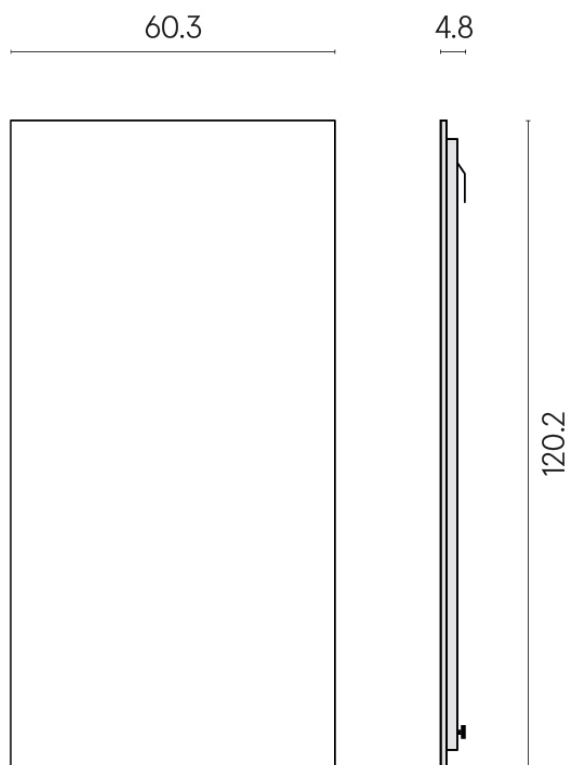

SCHEMA DI CONFIGURAZIONE

Cod. art.: 620880000001

Frame

Electric Radiator 120

Rivestimento del
prodottoMateria Titanio
Cerato

I colori e le altre caratteristiche estetiche delle piastrelle presenti nelle illustrazioni presenti sul sito sono puramente indicativi. Guarda sempre i campioni di persona prima dell'acquisto.