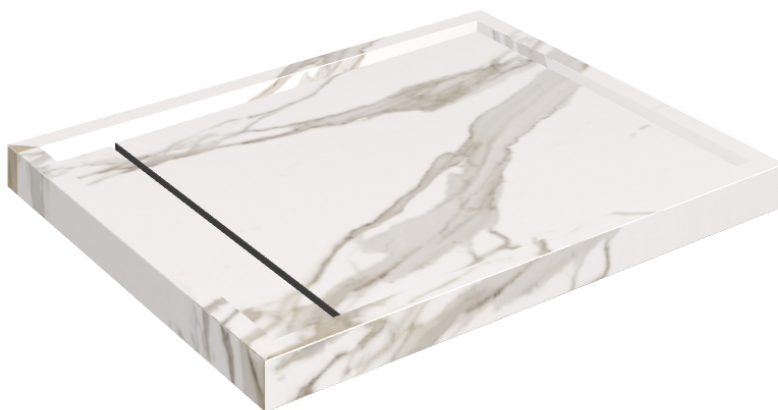

# Diamond

## Душевой Поддон 100

Облицовка изделия

Шарм Эво Калакатта  
Натуральный

Цвета и другие эстетические характеристики плитки на иллюстрациях на сайте являются ориентировочными. Перед покупкой всегда смотрите образцы вживую.