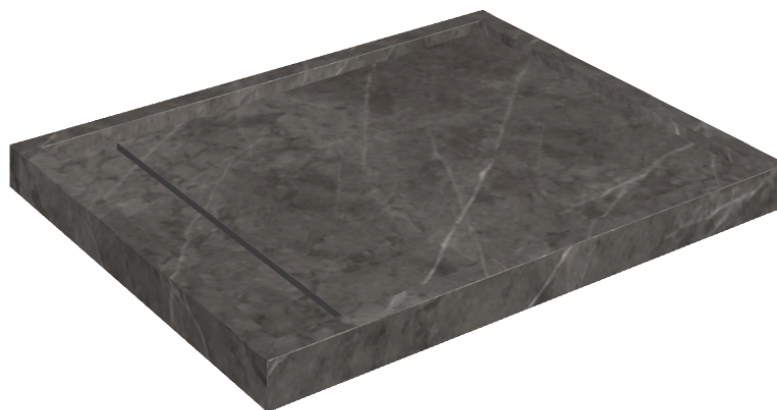

# Diamond

## Душевой Поддон 100

Облицовка изделия

Шарм Эво Антрацит  
Натуральный

Цвета и другие эстетические характеристики плитки на иллюстрациях на сайте являются ориентировочными. Перед покупкой всегда смотрите образцы вживую.