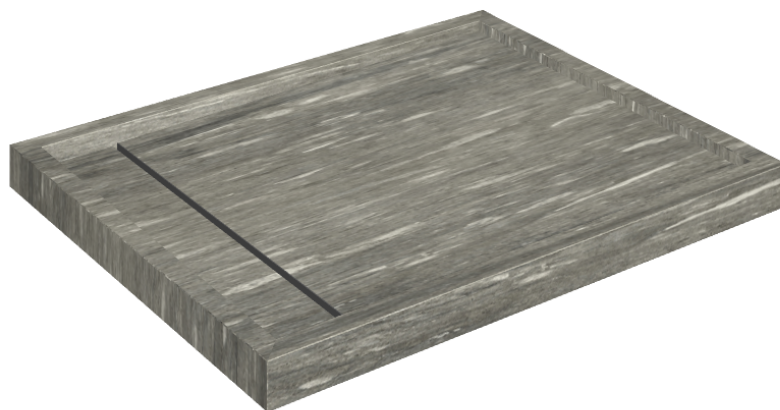

ИЗДЕЛИЕ С ВЫБРАННЫМИ ВАМИ ПАРАМЕТРАМИ.

Артикул:

620820000002

Diamond

Душевой Поддон 100

Облицовка изделия

Скайфолл Гриджио
Альпино
Натуральный

Цвета и другие эстетические характеристики плитки на иллюстрациях на сайте являются ориентировочными. Перед покупкой всегда смотрите образцы вживую.