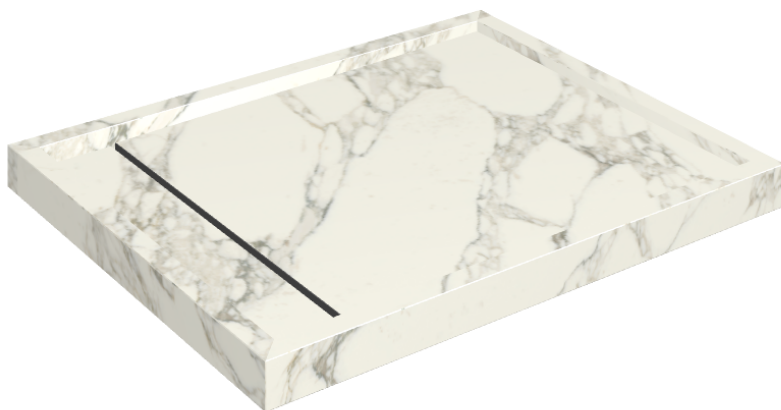

ИЗДЕЛИЕ С ВЫБРАННЫМИ ВАМИ ПАРАМЕТРАМИ.

Артикул:

620820000002

Diamond

Душевой Поддон 100

Облицовка изделия

Шарм Делюкс
Арабескато Уайт
Натуральный

Цвета и другие эстетические характеристики плитки на иллюстрациях на сайте являются ориентировочными. Перед покупкой всегда смотрите образцы вживую.