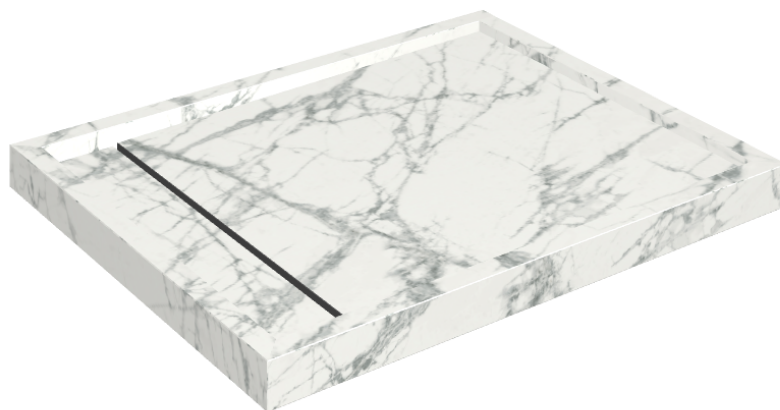

ИЗДЕЛИЕ С ВЫБРАННЫМИ ВАМИ ПАРАМЕТРАМИ.

Артикул: 620820000002

Diamond

Душевой Поддон 100

Облицовка изделия

Шарм Делюкс
Инвизибл Уайт
Натуральный

Цвета и другие эстетические характеристики плитки на иллюстрациях на сайте являются ориентировочными. Перед покупкой всегда смотрите образцы вживую.