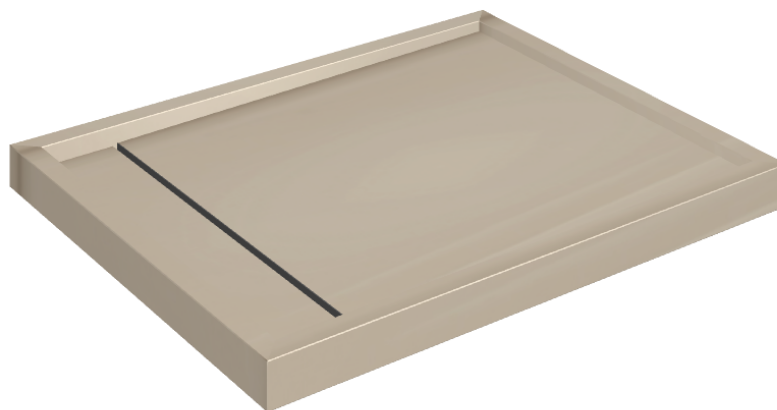

ИЗДЕЛИЕ С ВЫБРАННЫМИ ВАМИ ПАРАМЕТРАМИ.

Артикул: 620820000002

Diamond

Душевой Поддон 100

Облицовка изделия

Метрополис Гласс
Паудер Люкс

Цвета и другие эстетические характеристики плитки на иллюстрациях на сайте являются ориентировочными. Перед покупкой всегда смотрите образцы вживую.