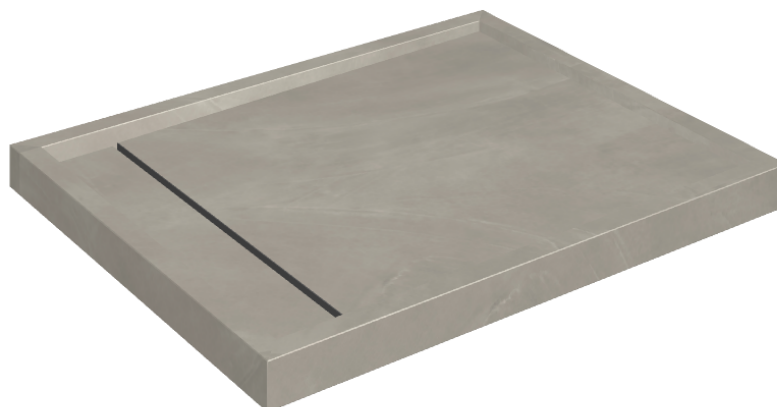

ИЗДЕЛИЕ С ВЫБРАННЫМИ ВАМИ ПАРАМЕТРАМИ.

Артикул: 620820000002

# Diamond

## Душевой Поддон 100

Облицовка изделия

Континуум Айрон  
Натуральный

Цвета и другие эстетические характеристики плитки на иллюстрациях на сайте являются ориентировочными. Перед покупкой всегда смотрите образцы вживую.