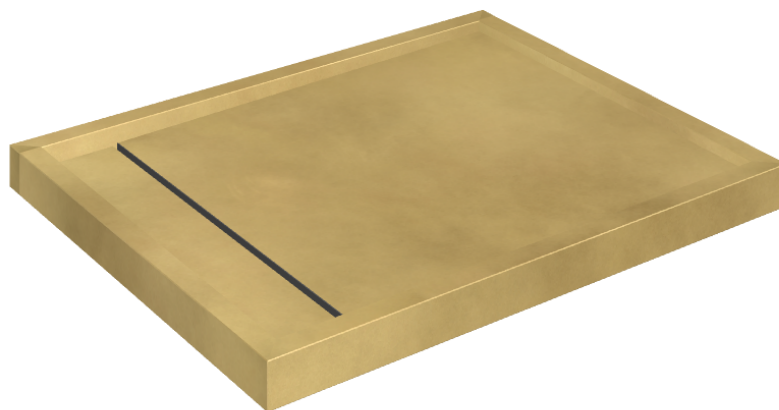

ИЗДЕЛИЕ С ВЫБРАННЫМИ ВАМИ ПАРАМЕТРАМИ.

Артикул: 620820000002

# Diamond

## Душевой Поддон 100

Облицовка изделия

Континуум Брасс  
Голд Шлифованный

Цвета и другие эстетические характеристики плитки на иллюстрациях на сайте являются ориентировочными. Перед покупкой всегда смотрите образцы вживую.