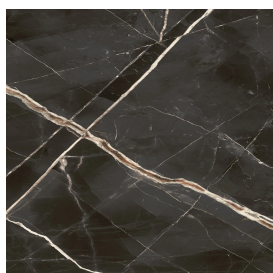

ИЗДЕЛИЕ С ВЫБРАННЫМИ ВАМИ ПАРАМЕТРАМИ.

Артикул: 620820000002

Diamond

Душевой Поддон 100

Облицовка изделия

Стелларис Абсолют
Блэк Натуральный

Цвета и другие эстетические характеристики плитки на иллюстрациях на сайте являются ориентировочными. Перед покупкой всегда смотрите образцы вживую.