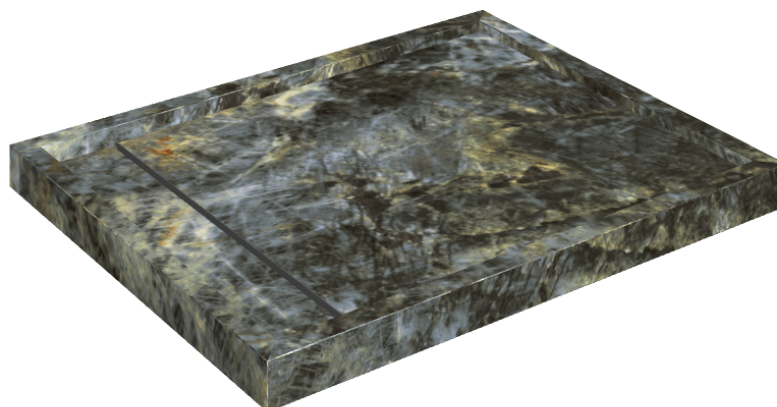

ИЗДЕЛИЕ С ВЫБРАННЫМИ ВАМИ ПАРАМЕТРАМИ.

Артикул: 620820000002

Diamond

Душевой Поддон 100

Облицовка изделия

Стелларис
Мадагаскар Дарк
Натуральный

Цвета и другие эстетические характеристики плитки на иллюстрациях на сайте являются ориентировочными. Перед покупкой всегда смотрите образцы вживую.