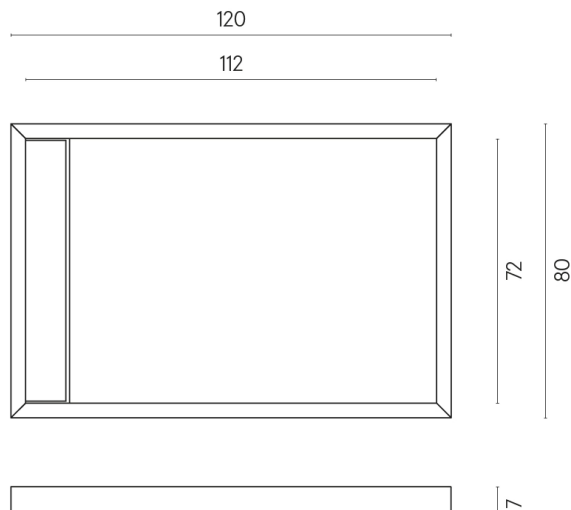

ИЗДЕЛИЕ С ВЫБРАННЫМИ ВАМИ ПАРАМЕТРАМИ.

Артикул: 620820000003

Diamond

Душевой Поддон 120

Облицовка изделия

Серфейс Стил
Натуральный

Цвета и другие эстетические характеристики плитки на иллюстрациях на сайте являются ориентировочными. Перед покупкой всегда смотрите образцы вживую.