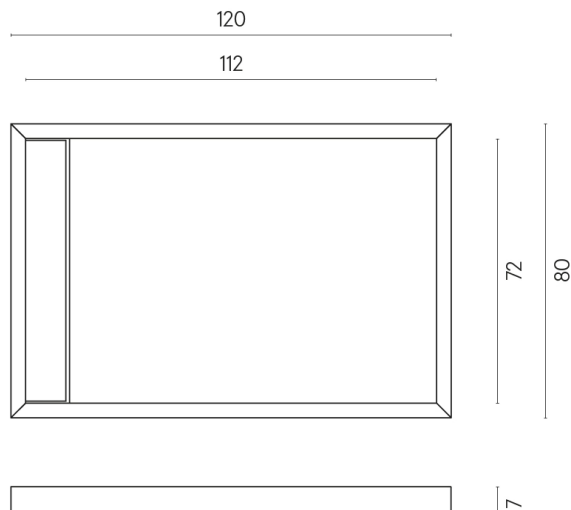

ИЗДЕЛИЕ С ВЫБРАННЫМИ ВАМИ ПАРАМЕТРАМИ.

Артикул: 620820000003

Diamond

Душевой Поддон 120

Облицовка изделия

Контемпора Карбон
Натуральный

Цвета и другие эстетические характеристики плитки на иллюстрациях на сайте являются ориентировочными. Перед покупкой всегда смотрите образцы вживую.