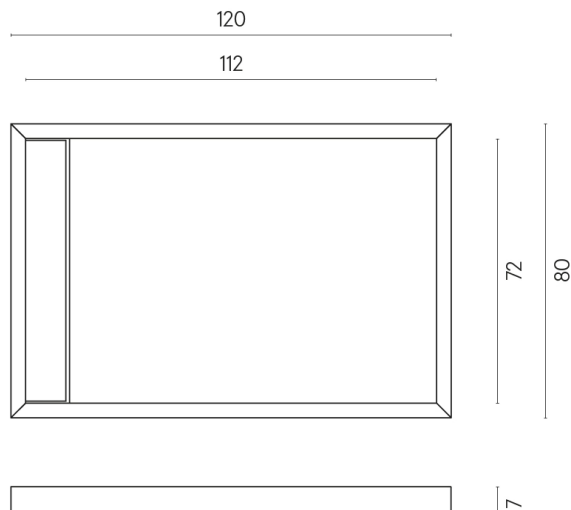

ИЗДЕЛИЕ С ВЫБРАННЫМИ ВАМИ ПАРАМЕТРАМИ.

Артикул: 620820000003

Diamond

Душевой Поддон 120

Облицовка изделия

Скайфолл Бьянко
Парадизо
Натуральный

Цвета и другие эстетические характеристики плитки на иллюстрациях на сайте являются ориентировочными. Перед покупкой всегда смотрите образцы вживую.