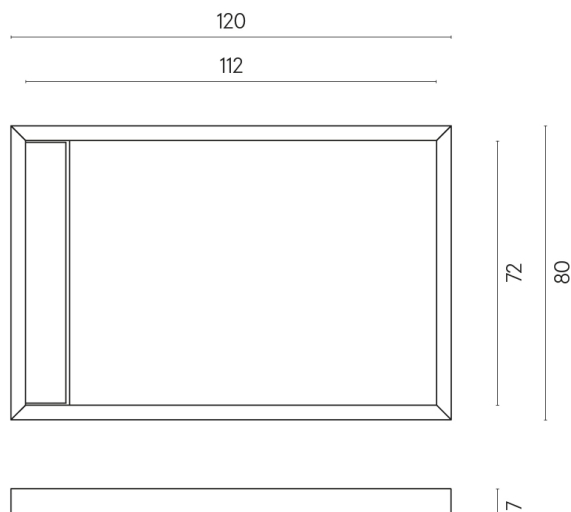

ИЗДЕЛИЕ С ВЫБРАННЫМИ ВАМИ ПАРАМЕТРАМИ.

Артикул: 620820000003

Diamond

Душевой Поддон 120

Облицовка изделия

Скайфолл Неро
Смеральдо
Натуральный

Цвета и другие эстетические характеристики плитки на иллюстрациях на сайте являются ориентировочными. Перед покупкой всегда смотрите образцы вживую.