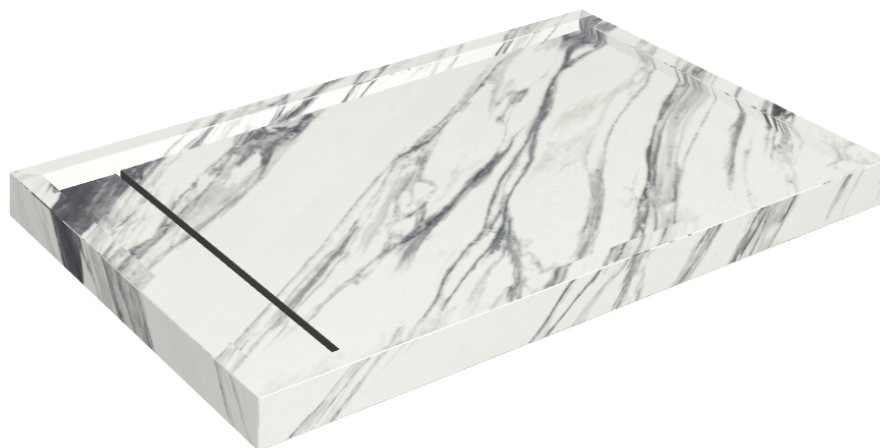

ИЗДЕЛИЕ С ВЫБРАННЫМИ ВАМИ ПАРАМЕТРАМИ.

Артикул: 620820000003

# Diamond

Душевой Поддон 120

Облицовка изделия

Шарм Делюкс  
Статуарио  
Фантастико  
Натуральный

Цвета и другие эстетические характеристики плитки на иллюстрациях на сайте являются ориентировочными. Перед покупкой всегда смотрите образцы вживую.