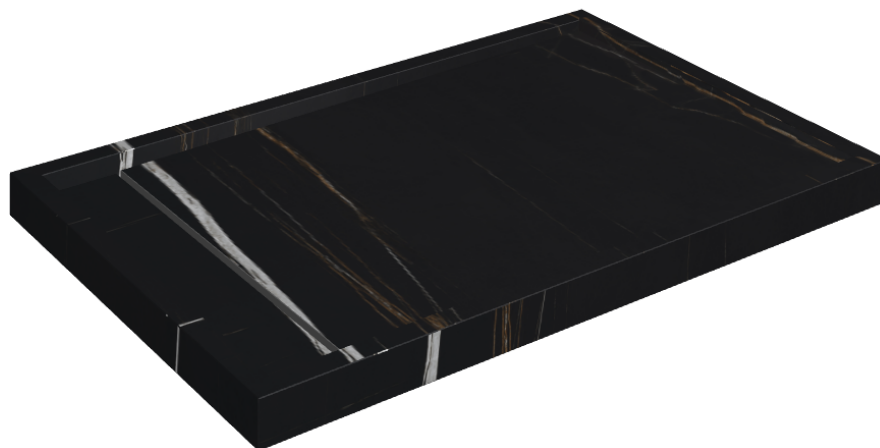

ИЗДЕЛИЕ С ВЫБРАННЫМИ ВАМИ ПАРАМЕТРАМИ.

Артикул: 620820000003

# Diamond

## Душевой Поддон 120

Облицовка изделия

Шарм Делюкс  
Сахара Нуар  
Натуральный

Цвета и другие эстетические характеристики плитки на иллюстрациях на сайте являются ориентировочными. Перед покупкой всегда смотрите образцы вживую.