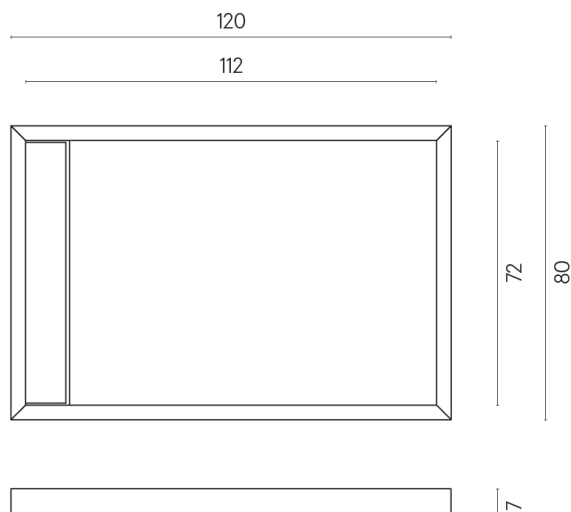

ИЗДЕЛИЕ С ВЫБРАННЫМИ ВАМИ ПАРАМЕТРАМИ.

Артикул:

620820000003

Diamond

Душевой Поддон 120

Облицовка изделия

Шарм Делюкс
Император Дарк
Натуральный

Цвета и другие эстетические характеристики плитки на иллюстрациях на сайте являются ориентировочными. Перед покупкой всегда смотрите образцы вживую.