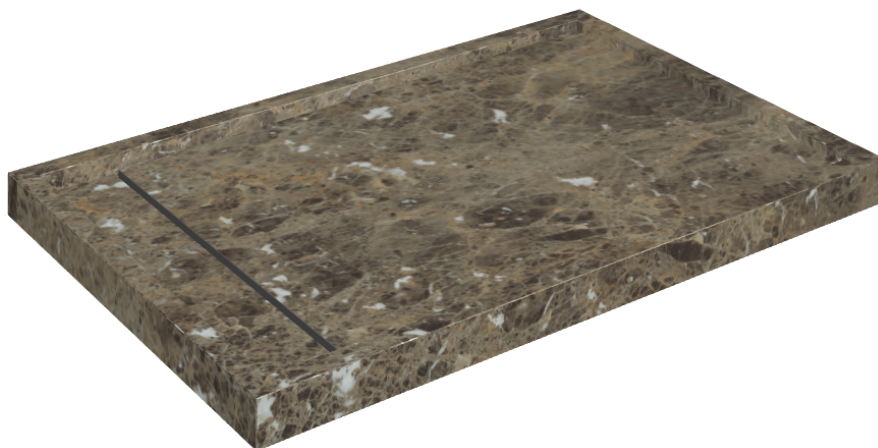

ИЗДЕЛИЕ С ВЫБРАННЫМИ ВАМИ ПАРАМЕТРАМИ.

Артикул:

620820000003

Diamond

Душевой Поддон 120

Облицовка изделия

Шарм Делюкс
Император Дарк
Натуральный

Цвета и другие эстетические характеристики плитки на иллюстрациях на сайте являются ориентировочными. Перед покупкой всегда смотрите образцы вживую.