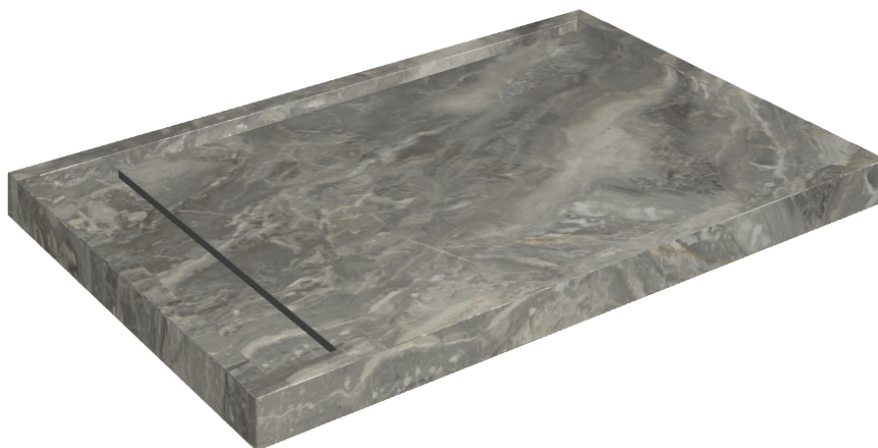

ИЗДЕЛИЕ С ВЫБРАННЫМИ ВАМИ ПАРАМЕТРАМИ.

Артикул: 620820000003

# Diamond

Душевой Поддон 120

Облицовка изделия

Шарм Делюкс  
Гриджио Оробико  
Натуральный

Цвета и другие эстетические характеристики плитки на иллюстрациях на сайте являются ориентировочными. Перед покупкой всегда смотрите образцы вживую.