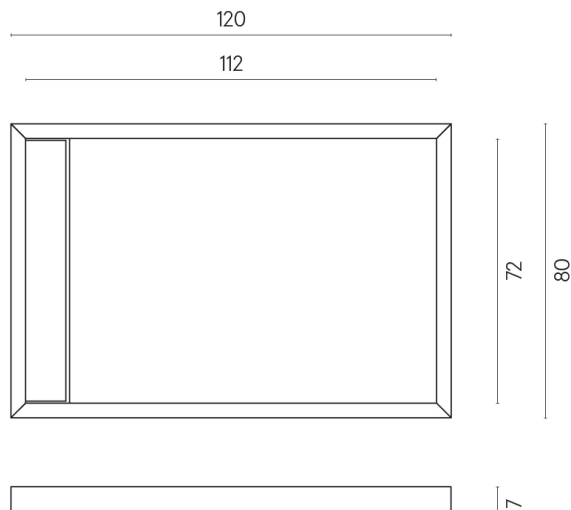

ИЗДЕЛИЕ С ВЫБРАННЫМИ ВАМИ ПАРАМЕТРАМИ.

Артикул: 620820000003

Diamond

Душевой Поддон 120

Облицовка изделия

Шарм Эдванс
Платинум Уайт
Натуральный

Цвета и другие эстетические характеристики плитки на иллюстрациях на сайте являются ориентировочными. Перед покупкой всегда смотрите образцы вживую.