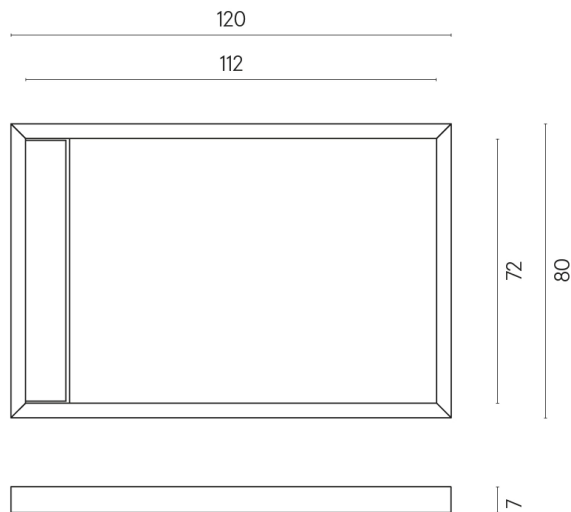

ИЗДЕЛИЕ С ВЫБРАННЫМИ ВАМИ ПАРАМЕТРАМИ.

Артикул: 620820000003

Diamond

Душевой Поддон 120

Облицовка изделия

Шарм Эдванс
Алабастро Уайт
Натуральный

Цвета и другие эстетические характеристики плитки на иллюстрациях на сайте являются ориентировочными. Перед покупкой всегда смотрите образцы вживую.