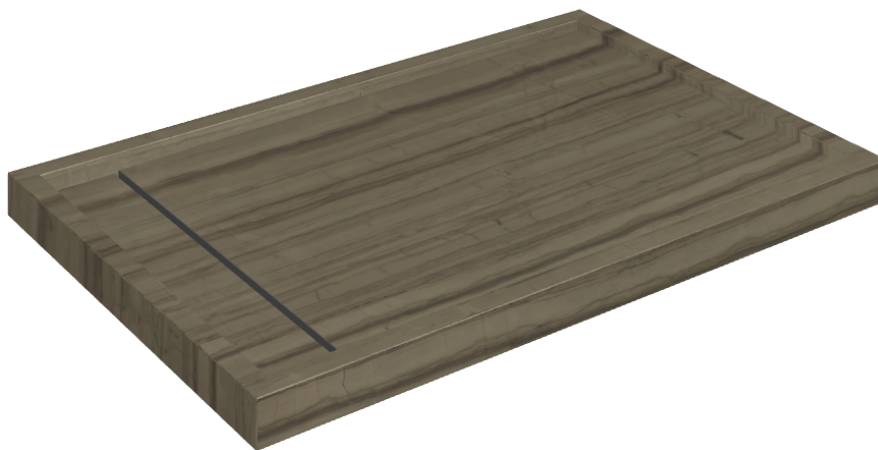

ИЗДЕЛИЕ С ВЫБРАННЫМИ ВАМИ ПАРАМЕТРАМИ.

Артикул: 620820000003

Diamond

Душевой Поддон 120

Облицовка изделия

Шарм Эдванс
Элегант Браун Люкс

Цвета и другие эстетические характеристики плитки на иллюстрациях на сайте являются ориентировочными. Перед покупкой всегда смотрите образцы вживую.