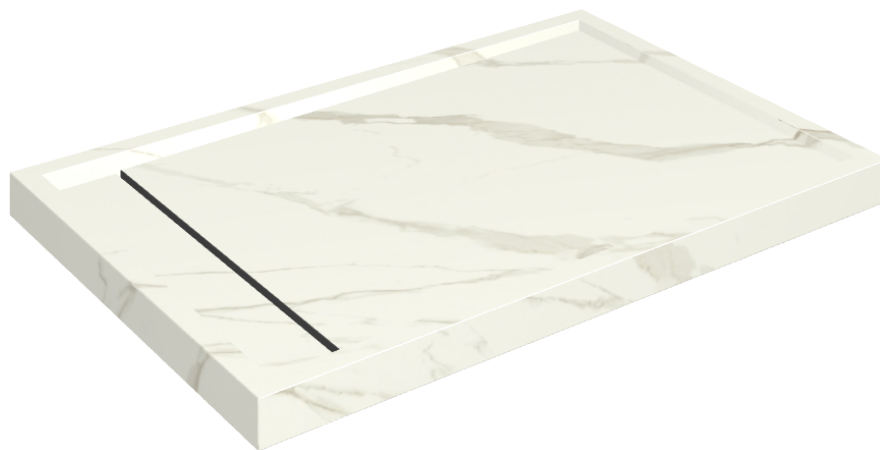

ИЗДЕЛИЕ С ВЫБРАННЫМИ ВАМИ ПАРАМЕТРАМИ.

Артикул: 620820000003

# Diamond

Душевой Поддон 120

Облицовка изделия

Метрополис  
Калакатта Голд  
Натуральный

Цвета и другие эстетические характеристики плитки на иллюстрациях на сайте являются ориентировочными. Перед покупкой всегда смотрите образцы вживую.