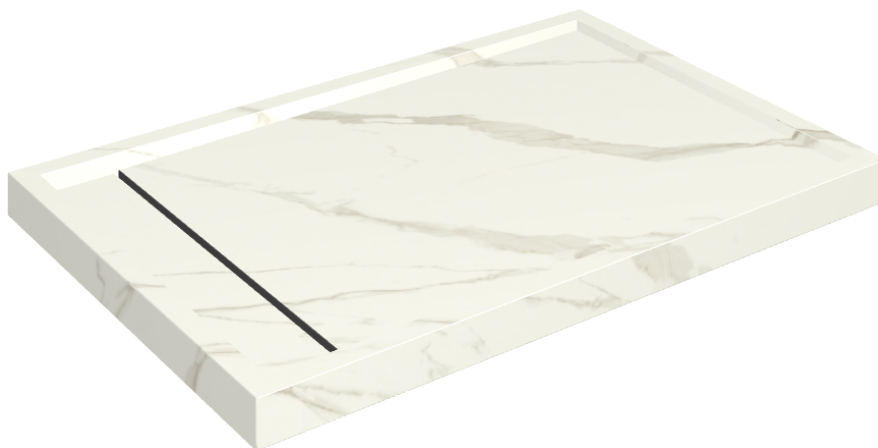

ИЗДЕЛИЕ С ВЫБРАННЫМИ ВАМИ ПАРАМЕТРАМИ.

Артикул: 620820000003

# Diamond

Душевой Поддон 120

Облицовка изделия

Метрополис  
Калакатта Голд  
Натуральный

Цвета и другие эстетические характеристики плитки на иллюстрациях на сайте являются ориентировочными. Перед покупкой всегда смотрите образцы вживую.