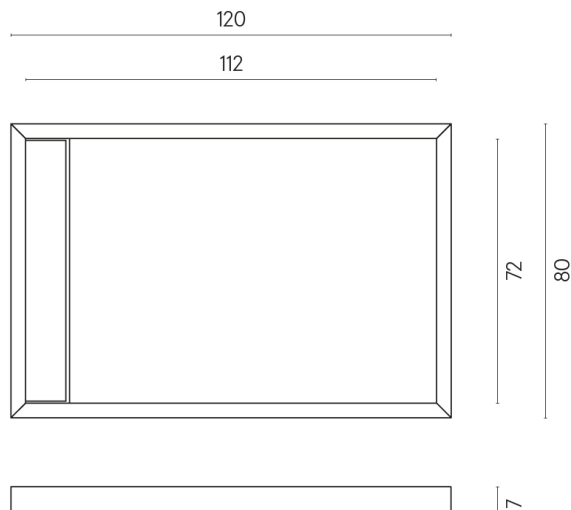

ИЗДЕЛИЕ С ВЫБРАННЫМИ ВАМИ ПАРАМЕТРАМИ.

Артикул:

620820000003

Diamond

Душевой Поддон 120

Облицовка изделия

Метрополис Роял
Айвори Натуральный

Цвета и другие эстетические характеристики плитки на иллюстрациях на сайте являются ориентировочными. Перед покупкой всегда смотрите образцы вживую.