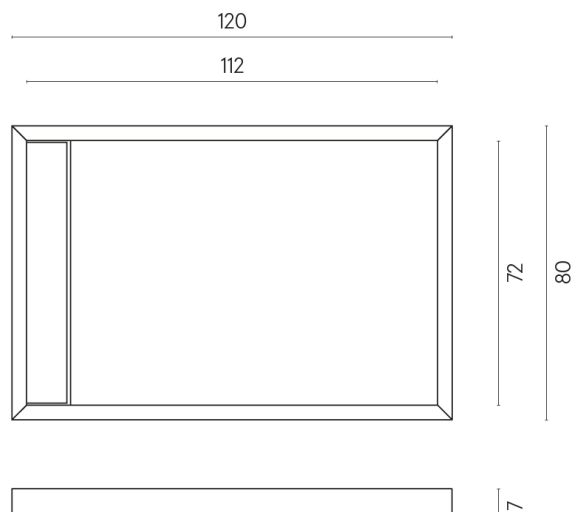

ИЗДЕЛИЕ С ВЫБРАННЫМИ ВАМИ ПАРАМЕТРАМИ.

Артикул: 620820000003

Diamond

Душевой Поддон 120

Облицовка изделия
Метрополис Дезерт
Беж Натуральный

Цвета и другие эстетические характеристики плитки на иллюстрациях на сайте являются ориентировочными. Перед покупкой всегда смотрите образцы вживую.