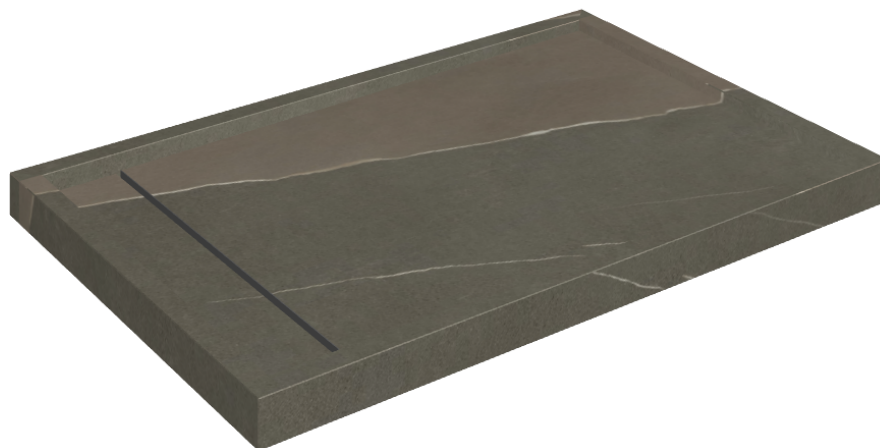

ИЗДЕЛИЕ С ВЫБРАННЫМИ ВАМИ ПАРАМЕТРАМИ.

Артикул: 620820000003

# Diamond

Душевой Поддон 120

Облицовка изделия

Метрополис  
Аркадия Браун  
Натуральный

Цвета и другие эстетические характеристики плитки на иллюстрациях на сайте являются ориентировочными. Перед покупкой всегда смотрите образцы вживую.