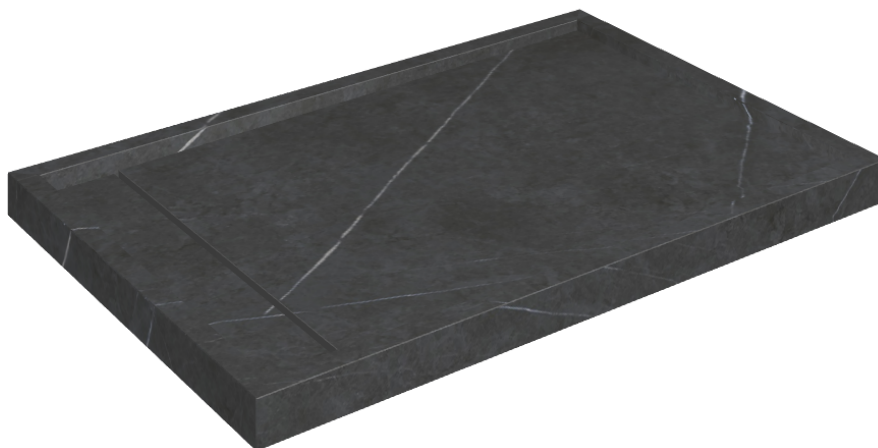

ИЗДЕЛИЕ С ВЫБРАННЫМИ ВАМИ ПАРАМЕТРАМИ.

Артикул: 620820000003

# Diamond

Душевой Поддон 120

Облицовка изделия

Метрополис  
Имperiал Блэк  
Натуральный

Цвета и другие эстетические характеристики плитки на иллюстрациях на сайте являются ориентировочными. Перед покупкой всегда смотрите образцы вживую.