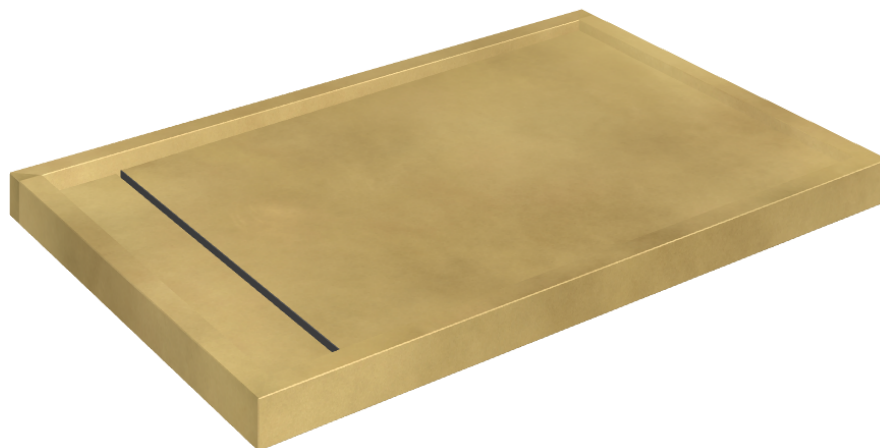

ИЗДЕЛИЕ С ВЫБРАННЫМИ ВАМИ ПАРАМЕТРАМИ.

Артикул: 620820000003

# Diamond

## Душевой Поддон 120

Облицовка изделия

Континуум Брасс  
Голд Шлифованный

Цвета и другие эстетические характеристики плитки на иллюстрациях на сайте являются ориентировочными. Перед покупкой всегда смотрите образцы вживую.