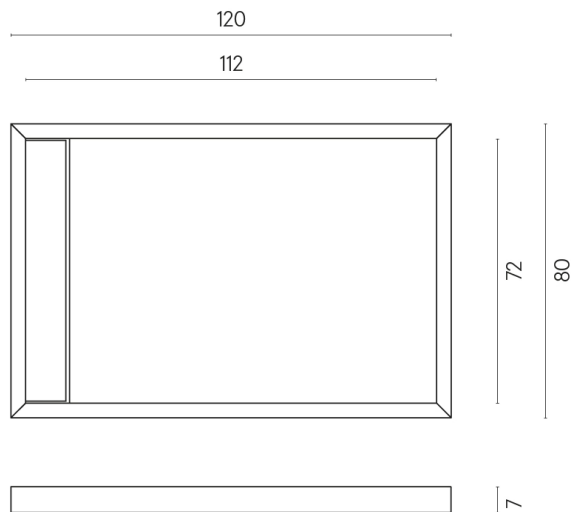

ИЗДЕЛИЕ С ВЫБРАННЫМИ ВАМИ ПАРАМЕТРАМИ.

Артикул: 620820000003

Diamond

Душевой Поддон 120

Облицовка изделия

Стелларис
Статуарио Уайт
Натуральный

Цвета и другие эстетические характеристики плитки на иллюстрациях на сайте являются ориентировочными. Перед покупкой всегда смотрите образцы вживую.