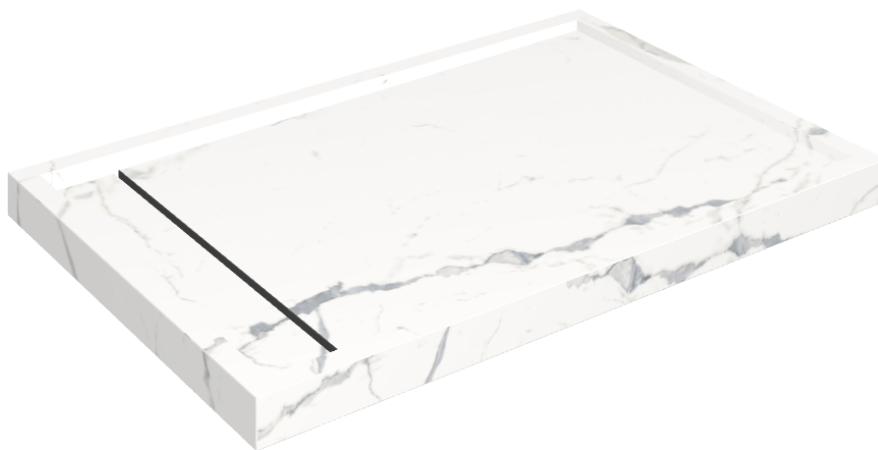

ИЗДЕЛИЕ С ВЫБРАННЫМИ ВАМИ ПАРАМЕТРАМИ.

Артикул: 620820000003

Diamond

Душевой Поддон 120

Облицовка изделия

Стелларис
Статуарио Уайт
Натуральный

Цвета и другие эстетические характеристики плитки на иллюстрациях на сайте являются ориентировочными. Перед покупкой всегда смотрите образцы вживую.