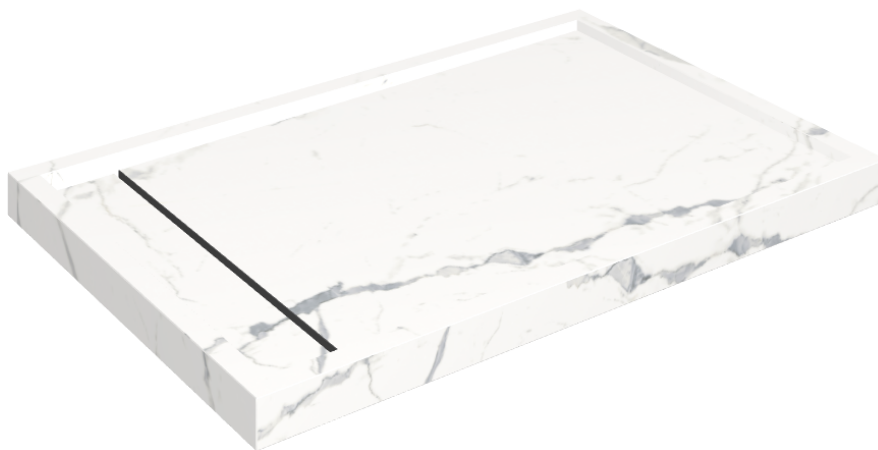

ИЗДЕЛИЕ С ВЫБРАННЫМИ ВАМИ ПАРАМЕТРАМИ.

Артикул: 620820000003

# Diamond

Душевой Поддон 120

Облицовка изделия

Стелларис  
Статуарио Уайт  
Натуральный

Цвета и другие эстетические характеристики плитки на иллюстрациях на сайте являются ориентировочными. Перед покупкой всегда смотрите образцы вживую.