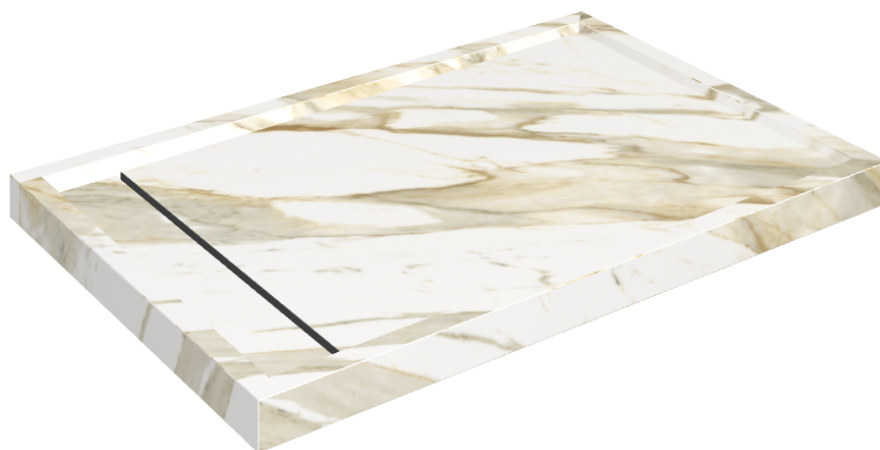

ИЗДЕЛИЕ С ВЫБРАННЫМИ ВАМИ ПАРАМЕТРАМИ.

Артикул: 620820000003

# Diamond

## Душевой Поддон 120

Облицовка изделия

Стелларис  
Калакатта Голд  
Натуральный

Цвета и другие эстетические характеристики плитки на иллюстрациях на сайте являются ориентировочными. Перед покупкой всегда смотрите образцы вживую.