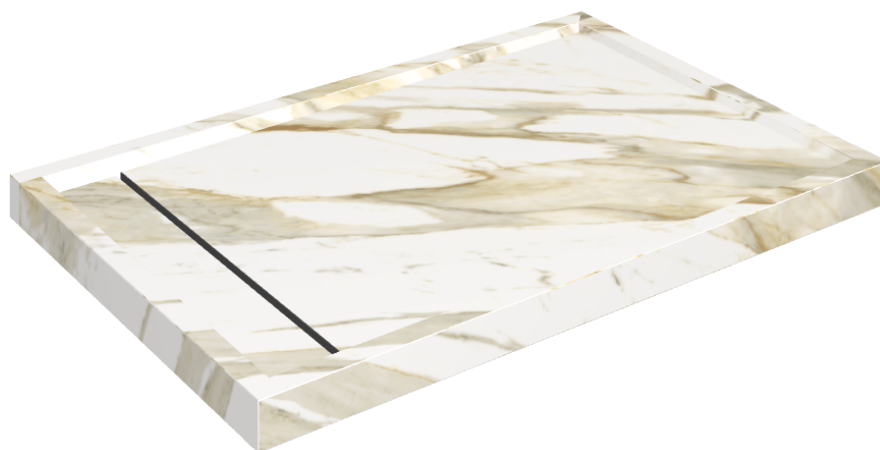

ИЗДЕЛИЕ С ВЫБРАННЫМИ ВАМИ ПАРАМЕТРАМИ.

Артикул: 620820000003

# Diamond

Душевой Поддон 120

Облицовка изделия

Стелларис  
Калакатта Голд  
Натуральный

Цвета и другие эстетические характеристики плитки на иллюстрациях на сайте являются ориентировочными. Перед покупкой всегда смотрите образцы вживую.