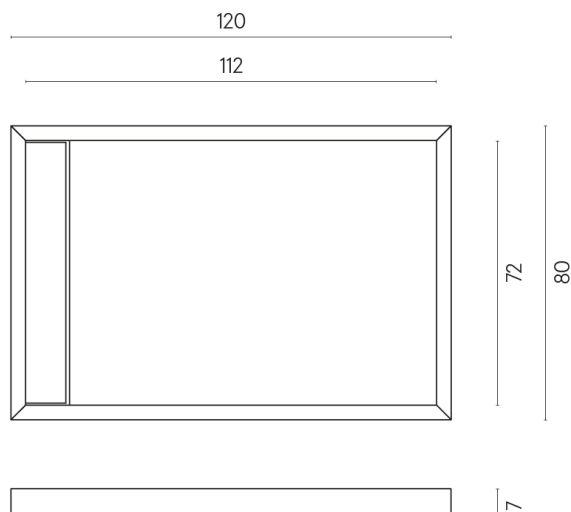

ИЗДЕЛИЕ С ВЫБРАННЫМИ ВАМИ ПАРАМЕТРАМИ.

Артикул: 620820000003

Diamond

Душевой Поддон 120

Облицовка изделия

Стелларис Каррара
Айвори Натуральный

Цвета и другие эстетические характеристики плитки на иллюстрациях на сайте являются ориентировочными. Перед покупкой всегда смотрите образцы вживую.