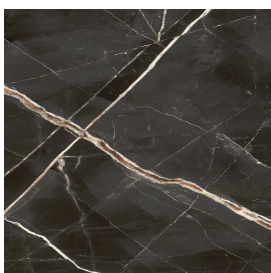

ИЗДЕЛИЕ С ВЫБРАННЫМИ ВАМИ ПАРАМЕТРАМИ.

Артикул: 620820000003

Diamond

Душевой Поддон 120

Облицовка изделия

Стелларис Абсолют
Блэк Натуральный

Цвета и другие эстетические характеристики плитки на иллюстрациях на сайте являются ориентировочными. Перед покупкой всегда смотрите образцы вживую.