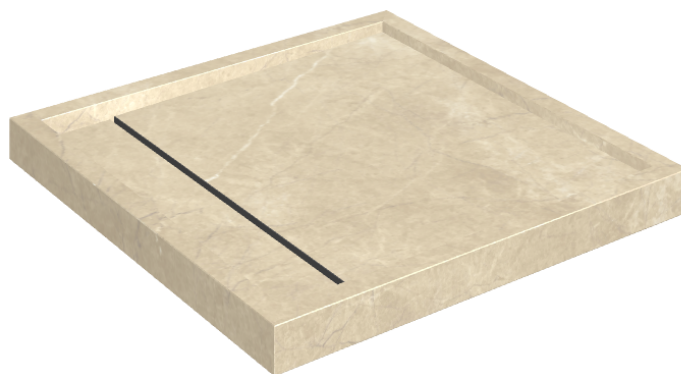

ИЗДЕЛИЕ С ВЫБРАННЫМИ ВАМИ ПАРАМЕТРАМИ.

Артикул: 620820000001

Diamond

Душевой Поддон 80

Облицовка изделия

Шарм Экстра
Аркадия
Натуральный

Цвета и другие эстетические характеристики плитки на иллюстрациях на сайте являются ориентировочными. Перед покупкой всегда смотрите образцы вживую.